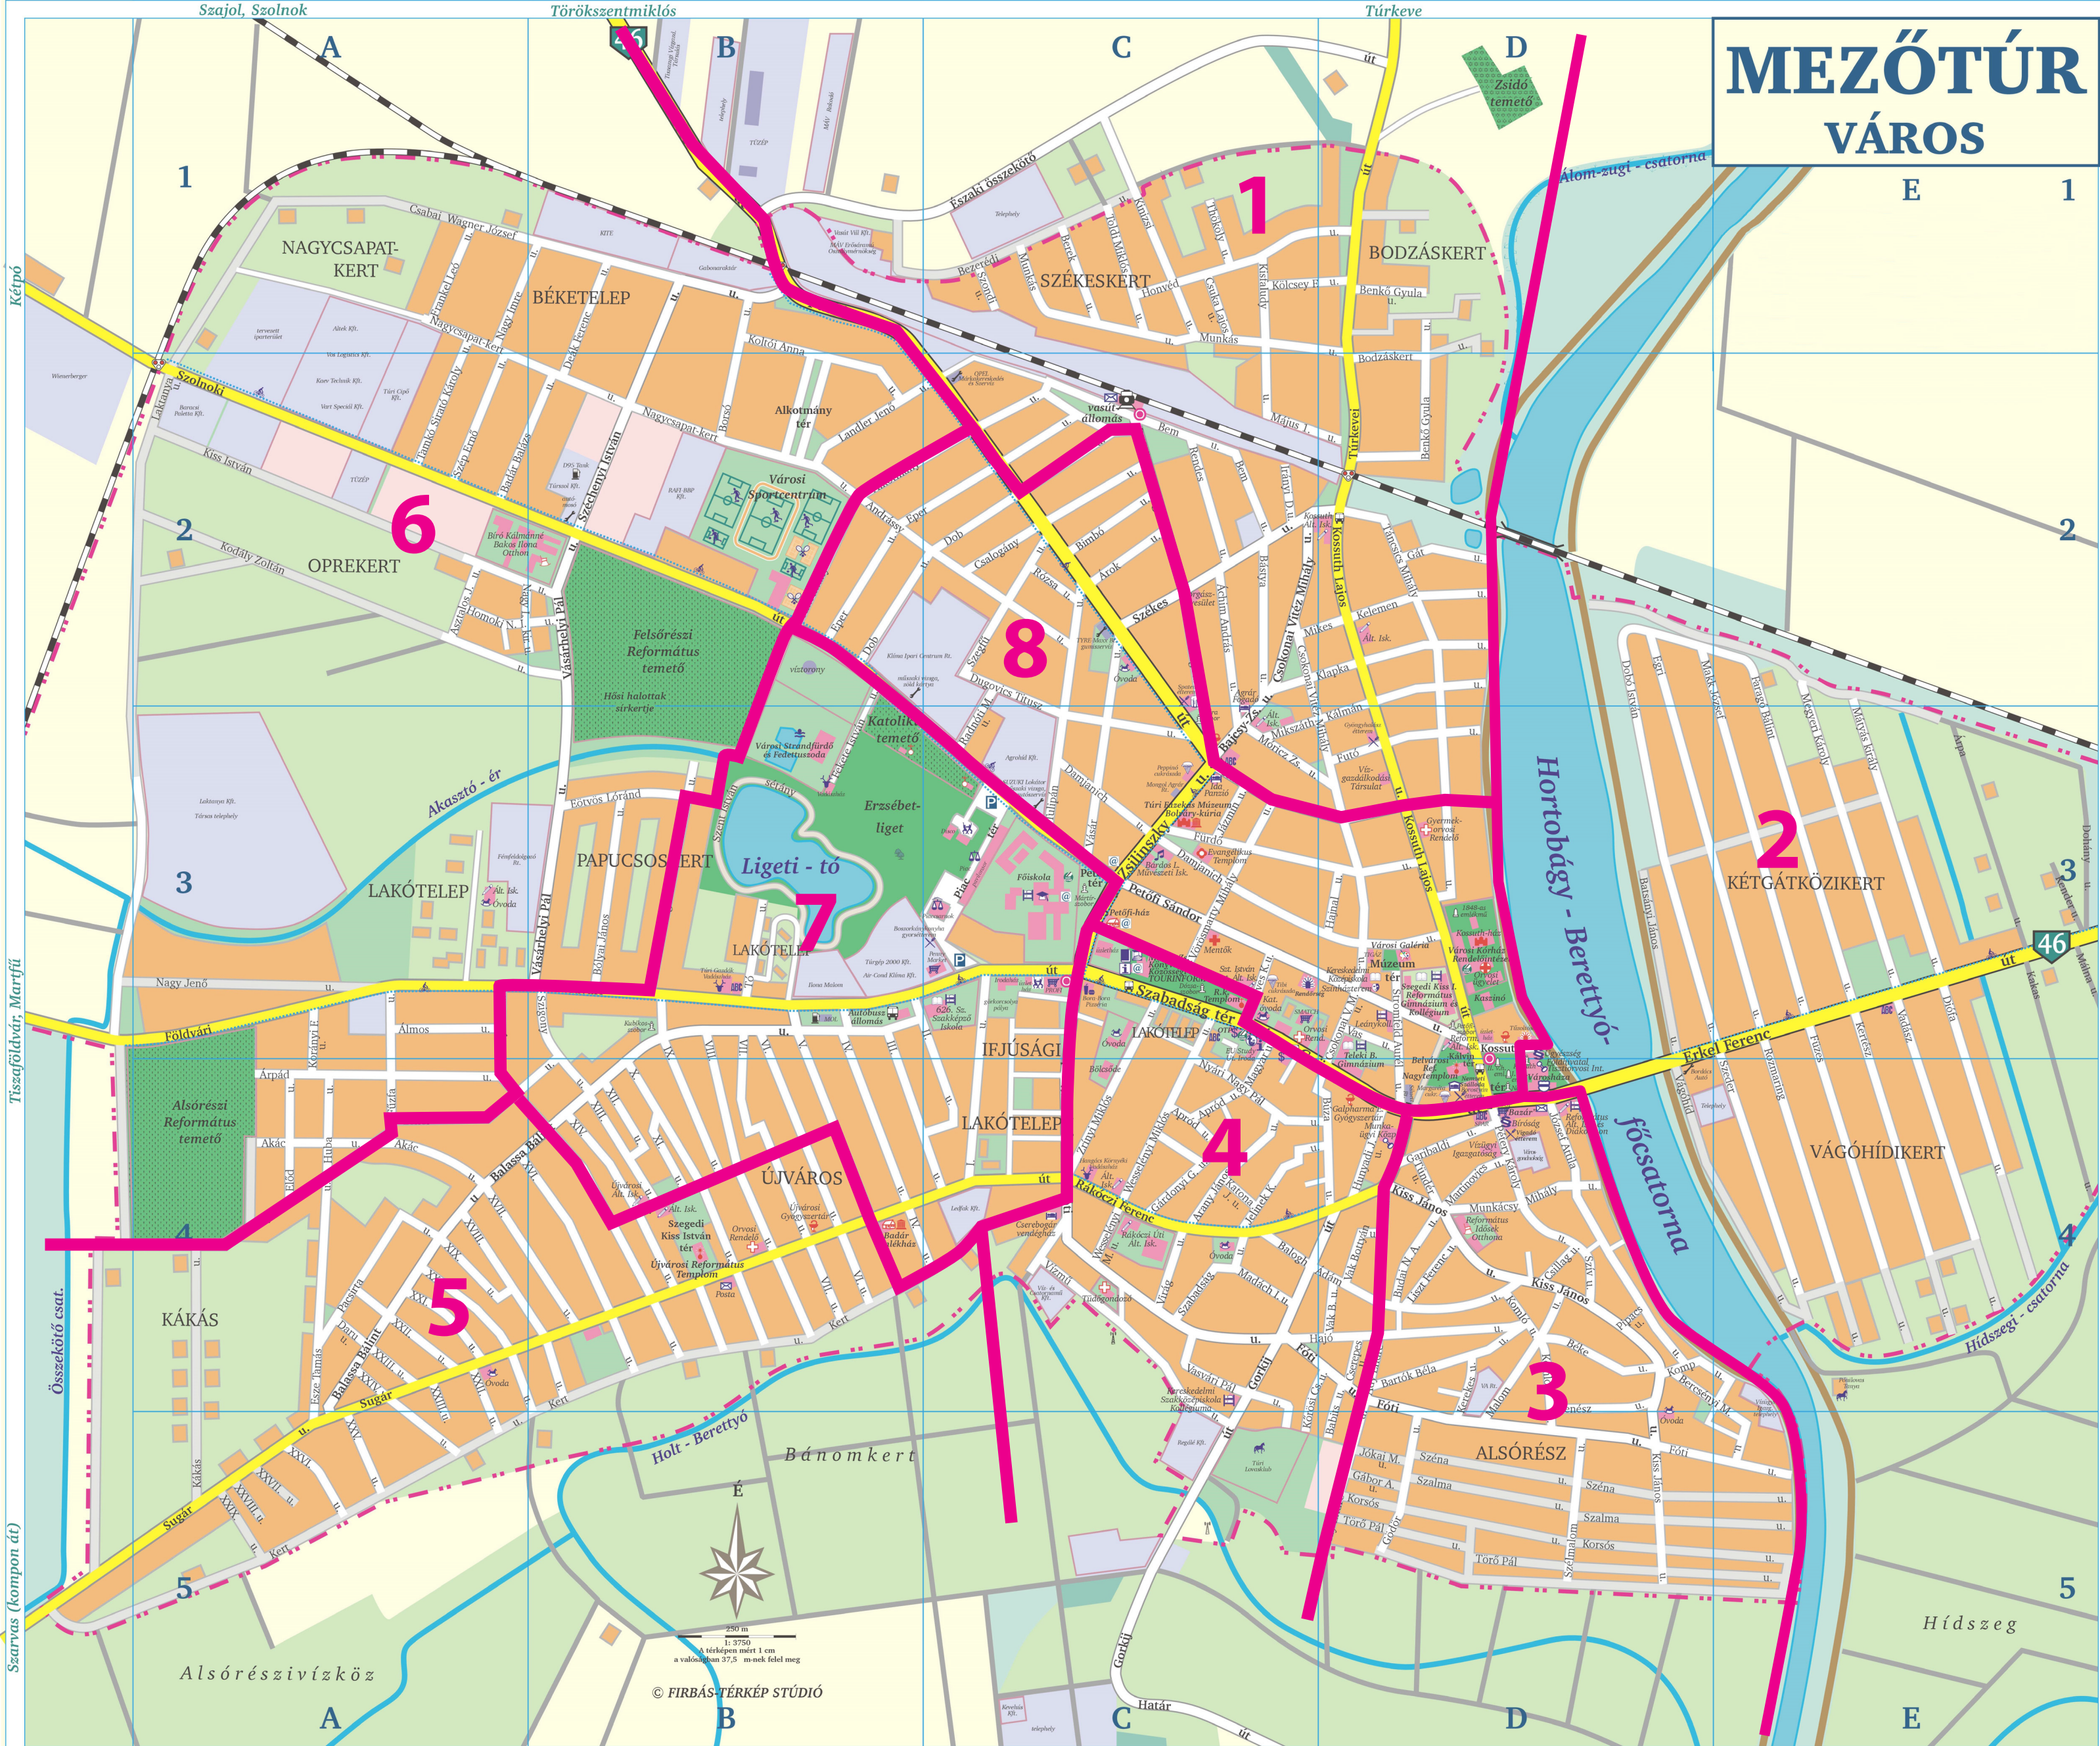

MEZŐTÚR VÁROS

Szavazóhelyiségek címei

- 01. egyéni választókerület**
01. számú szavazókör
Kossuth Lajos Általános Iskola
Kossuth Lajos u. 82.
- 02. egyéni választókerület**
02. számú szavazókör
Kossuth Lajos Általános Iskola
Kossuth Lajos u. 82.
- 03. egyéni választókerület**
03. számú szavazókör
Városháza Déli kapu
Kossuth Lajos tér 1.
Városháza Déli Kapu
Kossuth Lajos tér 1.
- 04. egyéni választókerület**
04. számú szavazókör
05. számú szavazókör
06. számú szavazókör
Mese kert Óvoda
Kiss János u. 64.
Mese kert Óvoda
Kiss János u. 64.
- 05. egyéni választókerület**
07. számú szavazókör
08. számú szavazókör
Százszorszép Óvoda
Rákóczi u. 28.
Csoda-vár Óvoda
Zrínyi u. 1.
- 06. egyéni választókerület**
09. számú szavazókör
10. számú szavazókör
Karcagi SZC Mezőtúri Tanműhely
Sugárút 38.
Karcagi SZC Mezőtúri Tanműhely
Sugár út 38.
- 07. egyéni választókerület**
11. számú szavazókör
12. számú szavazókör
Gyermek-kert Óvoda
Földvári út 61.
Idősek Otthona
Szolnoki út 18.
- 08. egyéni választókerület**
13. számú szavazókör
14. számú szavazókör
15. számú szavazókör
16. számú szavazókör
Újvárosi Általános Iskola
XIII. u. 12.
KSZC Mezőtúri Szakközépiskolája
Földvári út 8.
Harmatcsepp Óvoda
Vásár utca 37.
Kézműves Ház
Petőfi Sándor utca 56.