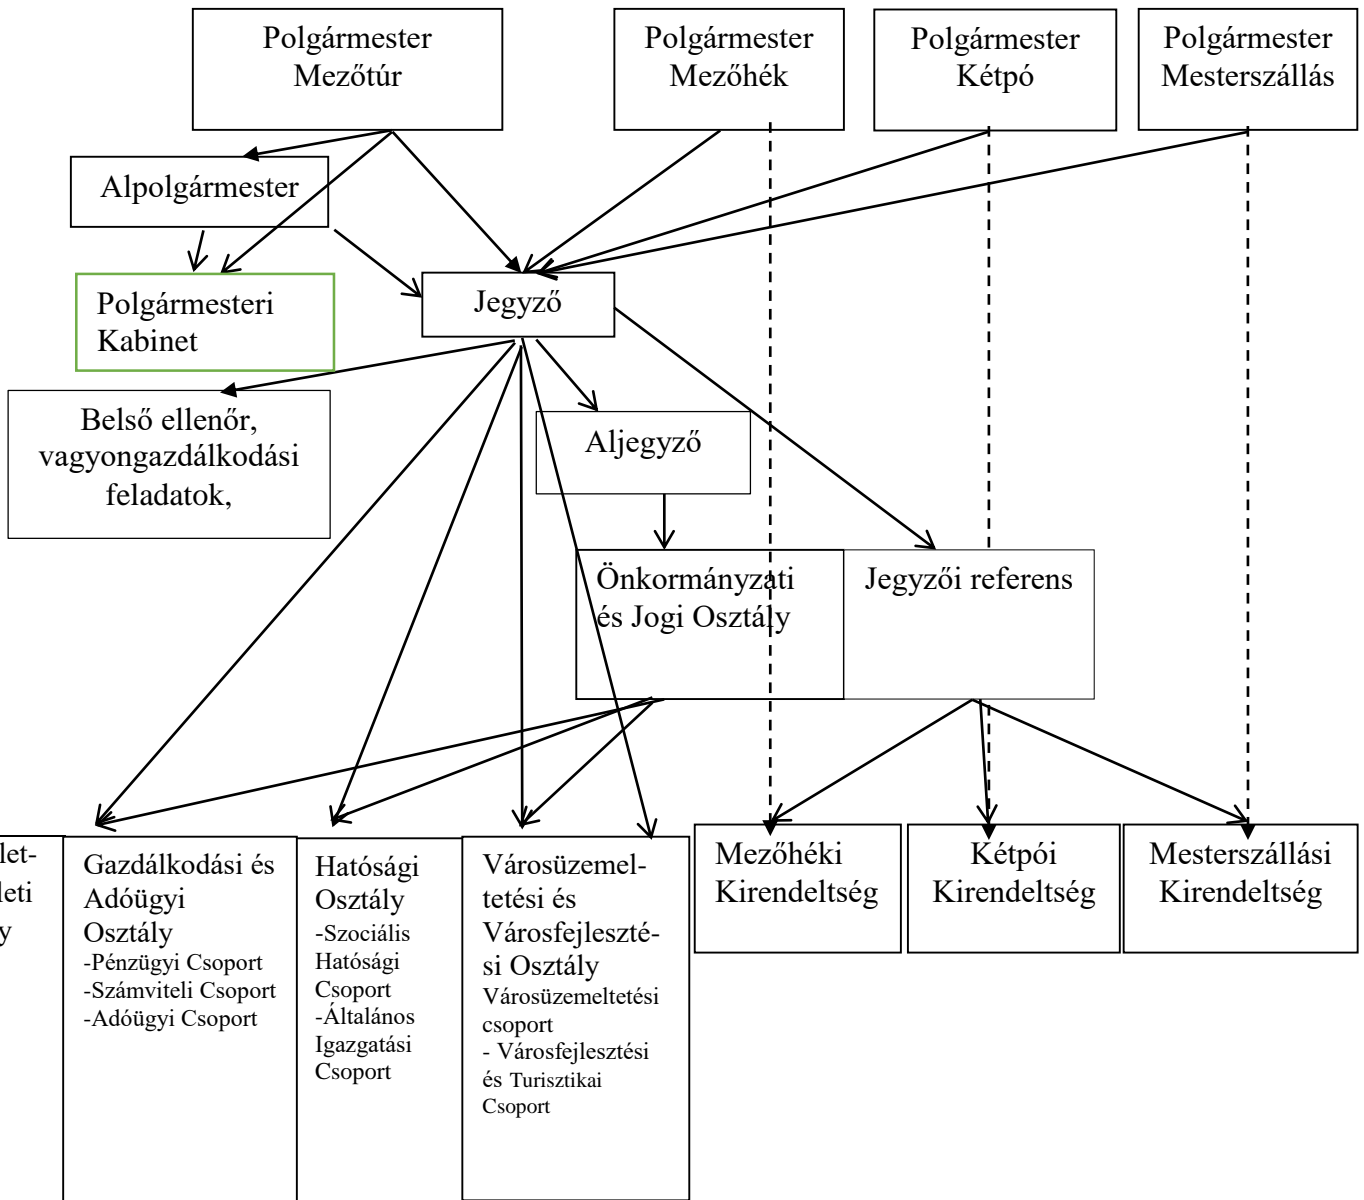

A hivatal szervezeti ábrája

A Mezőtúri Közös Önkormányzati Hivatal Szervezeti Felépítése¹

¹ 185/2021. (XII.16.) képviselő-testületi határozata A Mezőtúri Közös Önkormányzati Hivatal Szervezeti és Működési Szabályzatáról szóló 66/2020.(V.28.) sz. határozat módosításáról